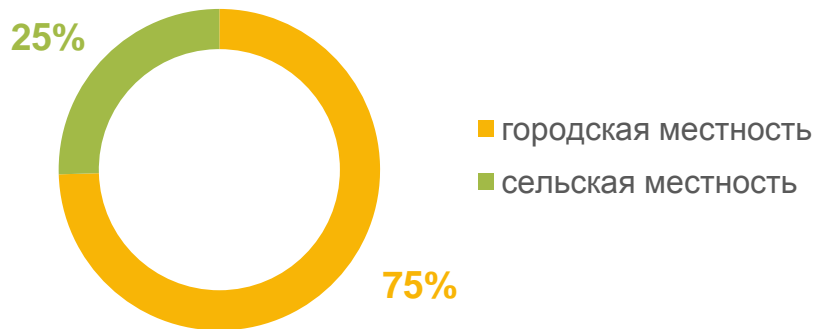

МИГРАЦИЯ НАСЕЛЕНИЯ ВОЛГОГРАДСКОЙ ОБЛАСТИ

за январь-июль 2022 года

ЧИСЛО ПРИБЫВШИХ

30 626 человек

(94,4%)

в % к
январю-июлю 2021 г.

В том числе:

 **24 372** в пределах России